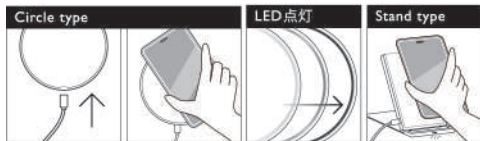

夏の優
優しく流れる浅野川と朝顔

秋の華
もみじと茶屋街の石畳

冬の雅
雪景色とことじ灯笼

本体価格 ¥6,600 (税別)

POST CARD

- 充電時は、携帯のケースを充電前に取り外してから使用して下さい。

サークルタイプ

- LEDリングライト搭載。感知するとLEDリングがゆっくり点灯、点灯開始約30秒で減光するので就寝時も安心です。